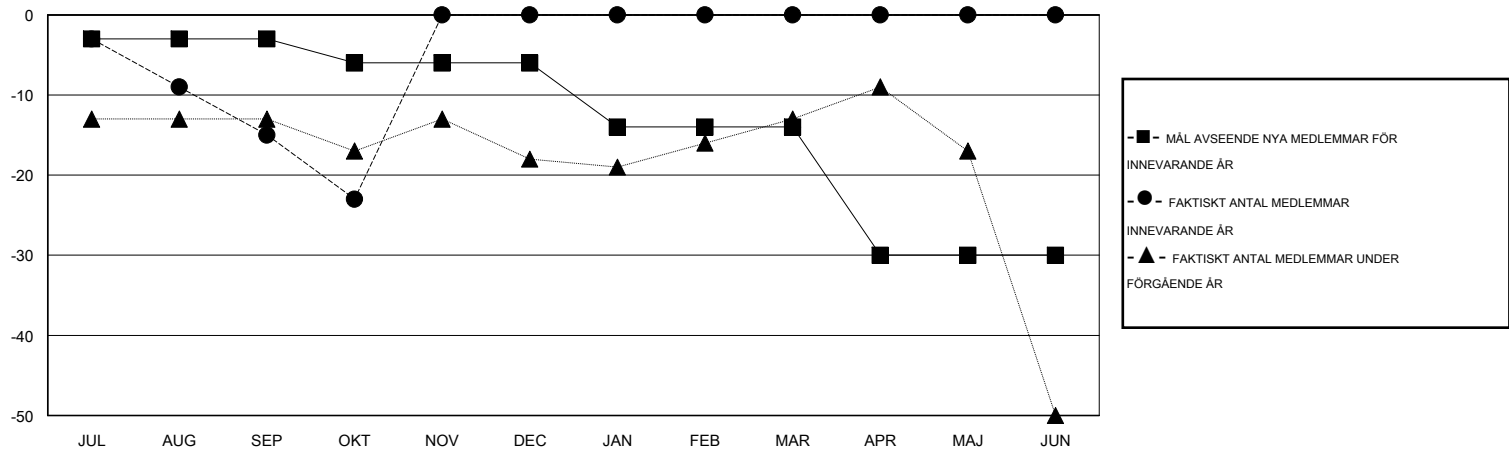

# MONTHLY MEMBERSHIP PROGRESS REPORT

District 101VG

Results as of: 10/31/2016

GMT: Kenneth Persson

OMRÅDE SWEDEN

GMT KO 4

Klubbar					Medlemmar				
RESULTAT FÖR 2016-2017					RESULTAT FÖR 2016-2017				
KVARTAL	MÅL AVSEENDE NYA KLUBBAR	NYA KLUBBAR	AVFÖRDA KLUBBAR	NETTOTILLVÄX T/MINSKNING	KVARTAL	MÅL AVSEENDE NYA MEDLEMMAR	CHARTER OCH TILLAGDA NYA MEDLEMMAR	AVFÖRDA MEDLEMMAR	NETTOTILLVÄX T/MINSKNING
JUL/AUG/SEP	0	0	0	0	JUL/AUG/SEP	-3	13	28	-15
OKT/NOV/DEC	0	0	0	0	OKT/NOV/DEC	-3	9	17	-8
JAN/FEB/MAR	0	0	0	0	JAN/FEB/MAR	-8	0	0	0
APR/MAJ/JUN	0	0	0	0	APR/MAJ/JUN	-16	0	0	0

MÅL OCH FAKTISKT ANTAL NYA KLUBBAR

MÅL OCH FAKTISKT ANTAL MEDLEMMAR

NEDLAGDA KLUBBAR: 0	17 CLUBS OF 69 TOG UPP EN ELLER FLER NYA MEDLEMMAR	<b>KÖNSFÖRDELNING</b>
		MAN 1,391 (84.97%)
		KVINNA 246 (15.03%)
<b>AVFÖRDA MEDLEMMAR</b>		
AVLIDNA 8	<a href="#">KLICKA HÄR FÖR INFORMATION OM STATUS</a>	FAMILJMEDLEMMAR 76
NEDLAGD KLUBB 0		HUVUDMAN I HUSHÄLLET 38
ÖVRIGA 37		INGEN HUVUDMAN I HUSHÄLLET 38
<b>TOTAL 45</b>		